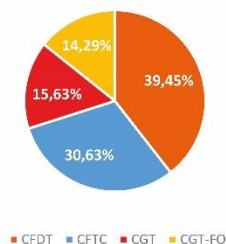

Représentativité des organisations syndicales dans la branche des entreprises de services à la personne :

Fédération des Services CFDT

14 rue Scandicci
93508 Pantin Cedex

cfdt.services.fr